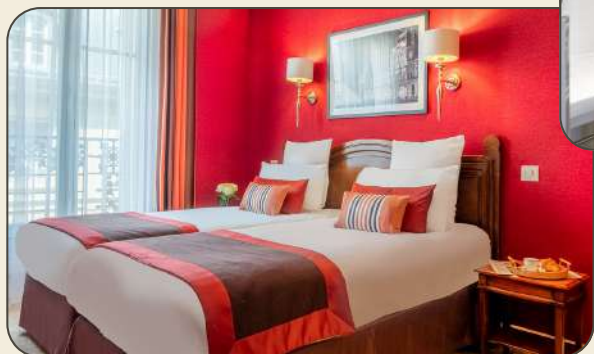

Literie de haute qualité  
High quality bedding

Produits d'accueil NUXE  
NUXE amenities

Climatisation et chauffage  
individuels  
Individual air-conditioning  
and heating

Salle de bain avec  
douche ou baignoire  
Bathroom with shower or bath

110 chambres  
110 rooms

Wifi Haut débit  
High speed Wifi

Plateau de courtoisie + Minibar offert  
Welcome tray + Free minibar

Coffre-fort format  
ordinateur portable  
Laptop safe

Heure d'arrivée (à partir de) : 15:00  
Heure limite de départ : 12:00